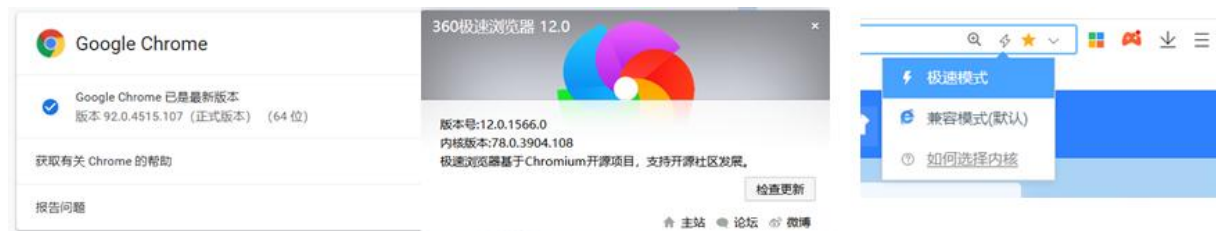

哈尔滨工程大学教务管理系统

查询课表操作手册-电脑端

注：本教务管理系统暂仅兼容使用 Chrome 内核(版本 50 以上) 和 IE9 及以上内核的浏览器，推荐使用新版 Chrome 浏览器或新版 360 极速浏览器(极速模式)访问，如下图 1 所示：

图 1

步骤 1：打开浏览器，在地址栏中输入 www.hrbeu.edu.cn，点击“学生入口”，再点击“网上办事中心”；

步骤 2：输入账号、密码和验证码（输入的账号密码为校园网络统一身份认证的账号密码）即可进入首页