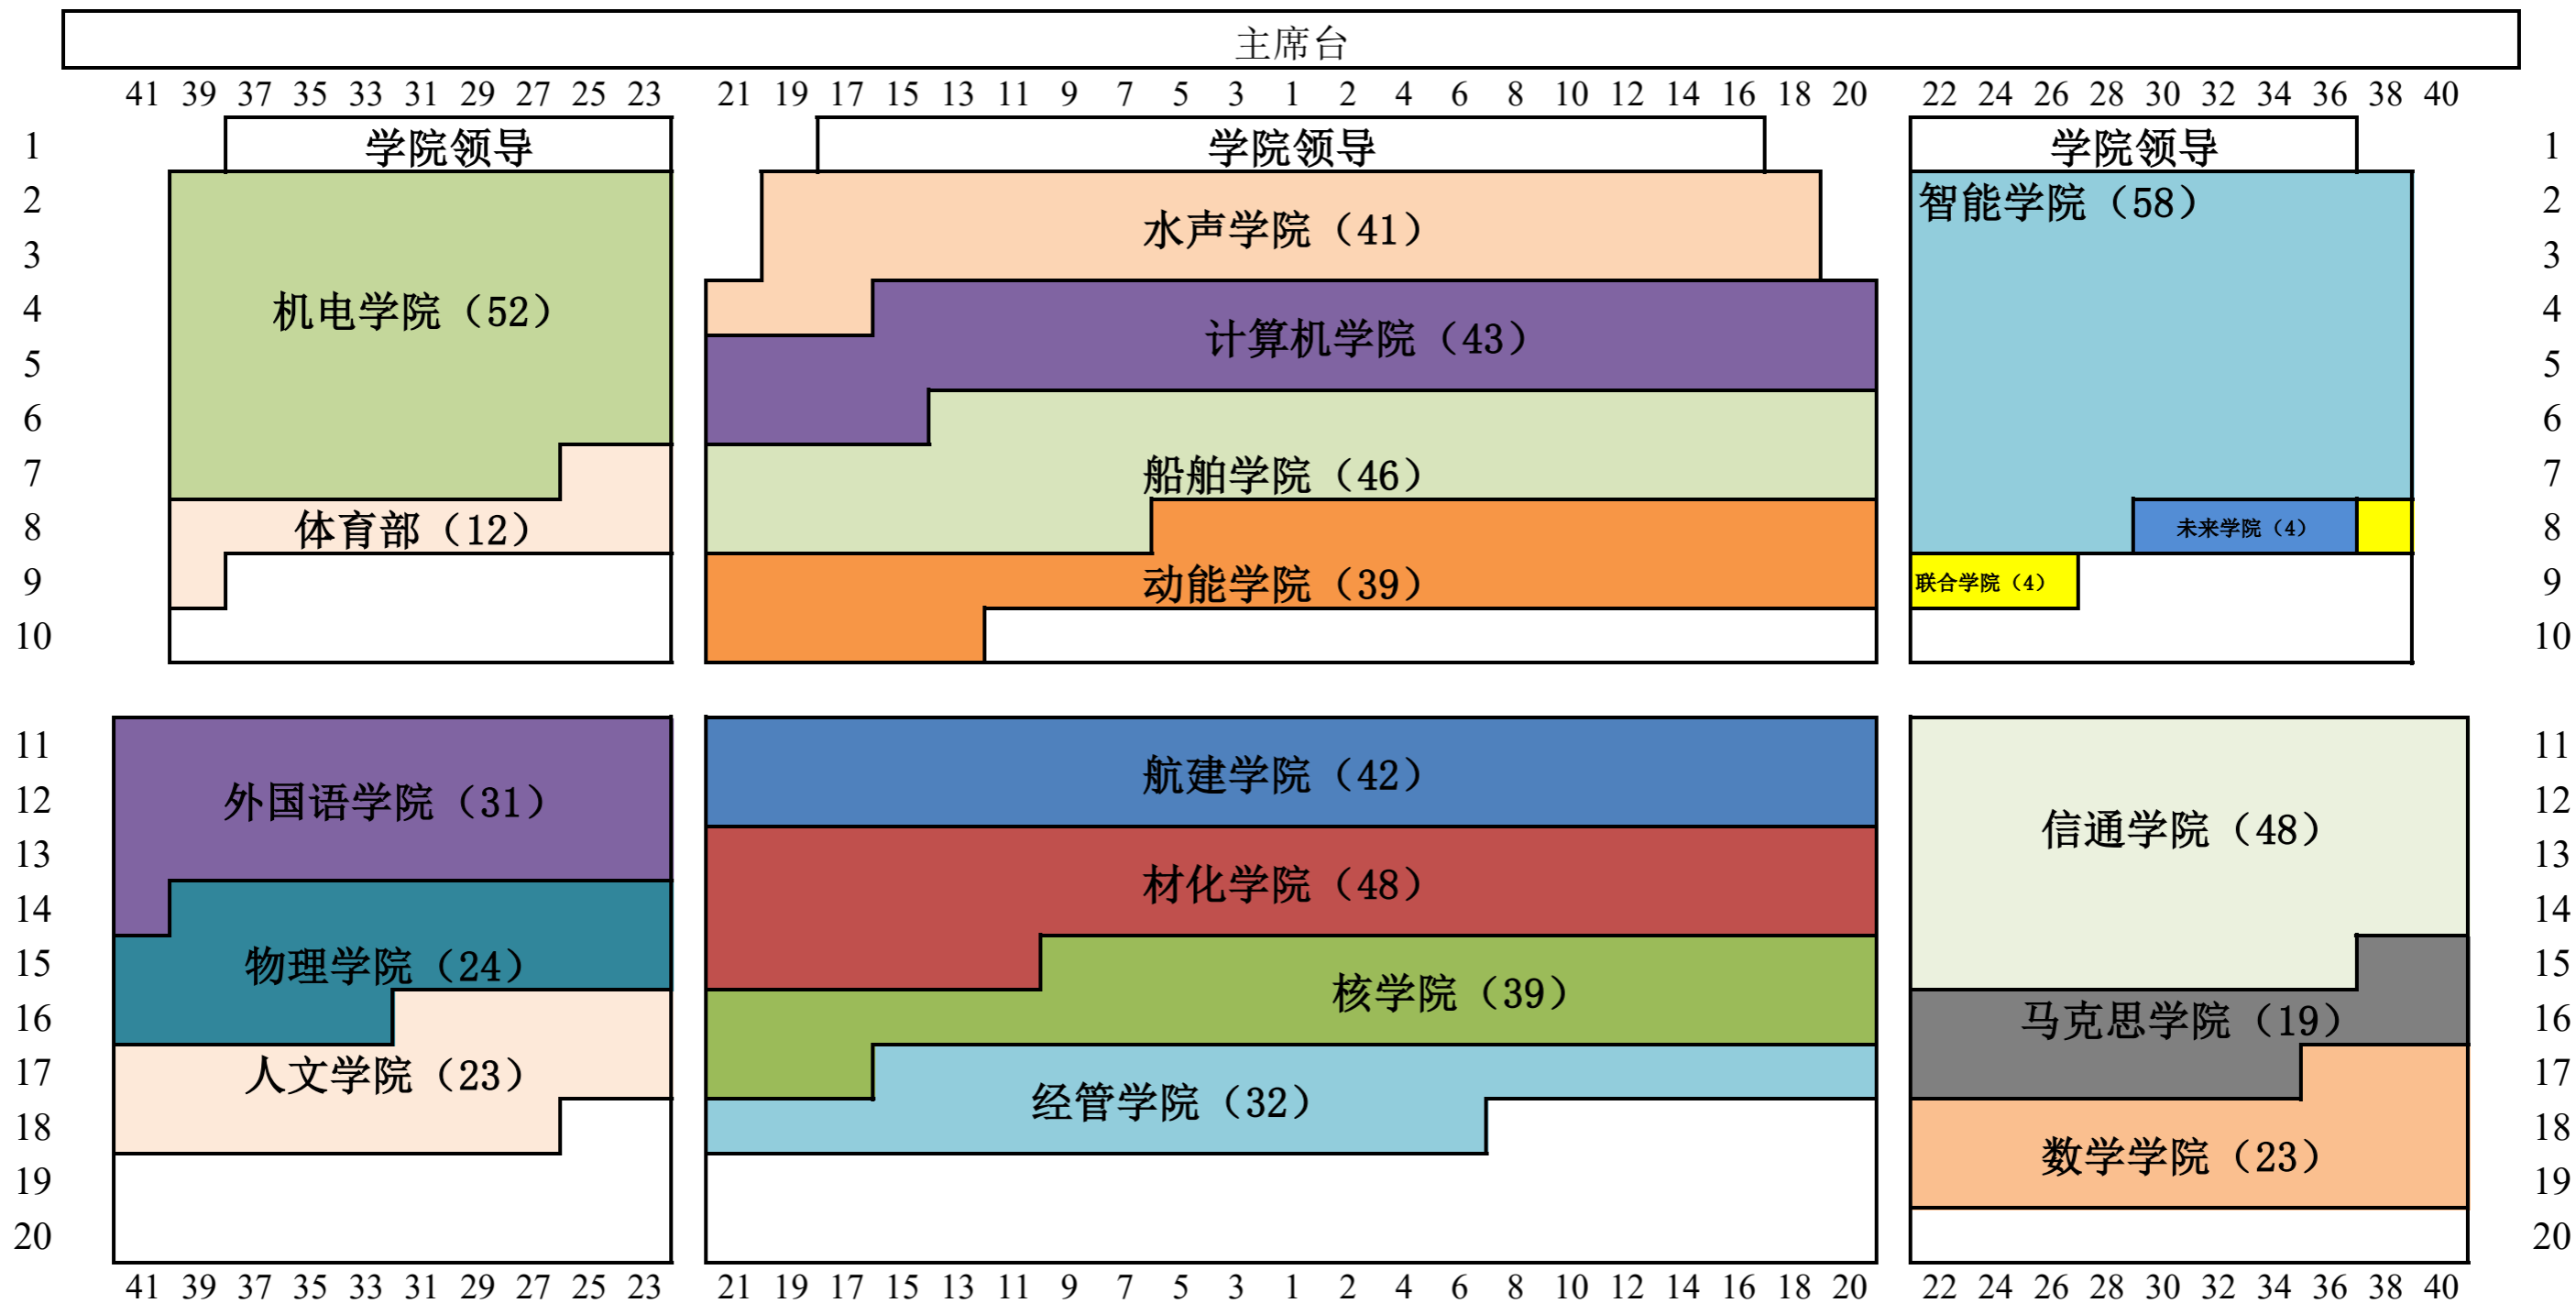

2026年6月全国外语四六级统考监考培训座位表

启航剧场一楼座位示意图

注：左右两列数字为排数；上下两排数字为每排座位号。